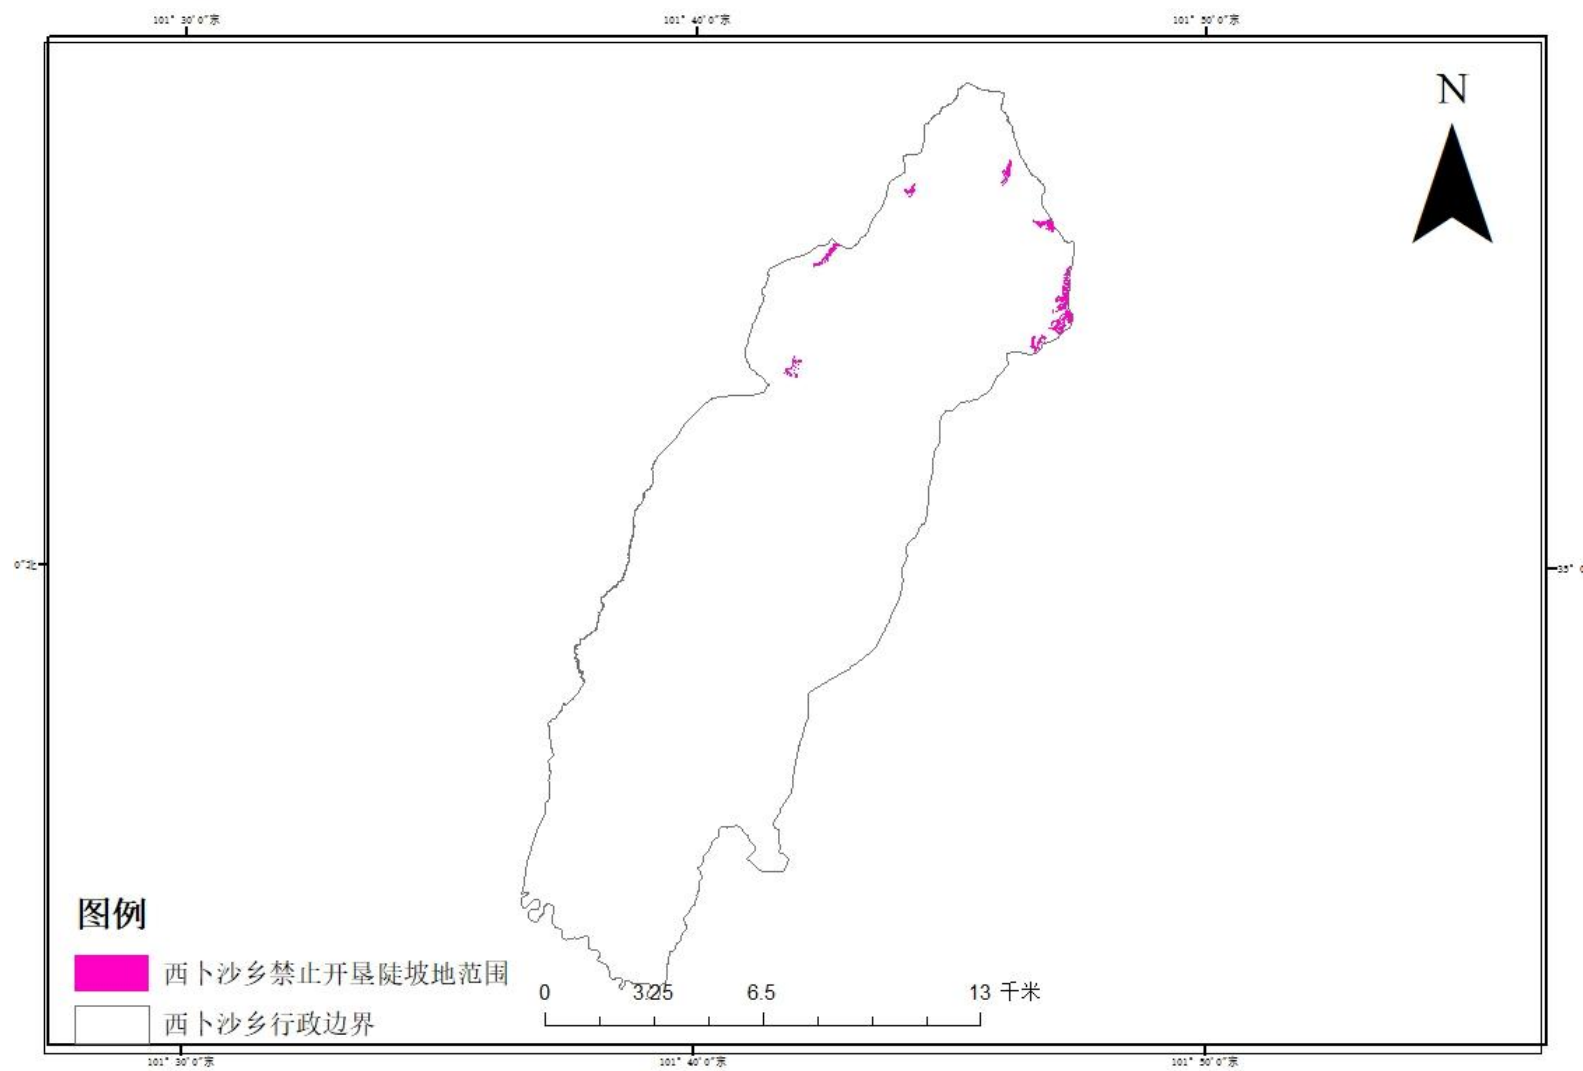

附图 1 泽库县禁止开垦陡坡地划定范围分布图

附图 2 和日镇禁止开垦陡坡地划定范围分布图

附图 3 麦秀镇禁止开垦陡坡地划定范围分布图

附图 4 宁秀镇禁止开垦陡坡地划定范围分布图

附图 5 王加乡禁止开垦陡坡地划定范围分布图

附图 6 西卜沙乡禁止开垦陡坡地划定范围分布图

附图 7 多禾茂乡禁止开垦陡坡地划定范围分布图

附图 8 泽曲镇禁止开垦陡坡地划定范围分布图