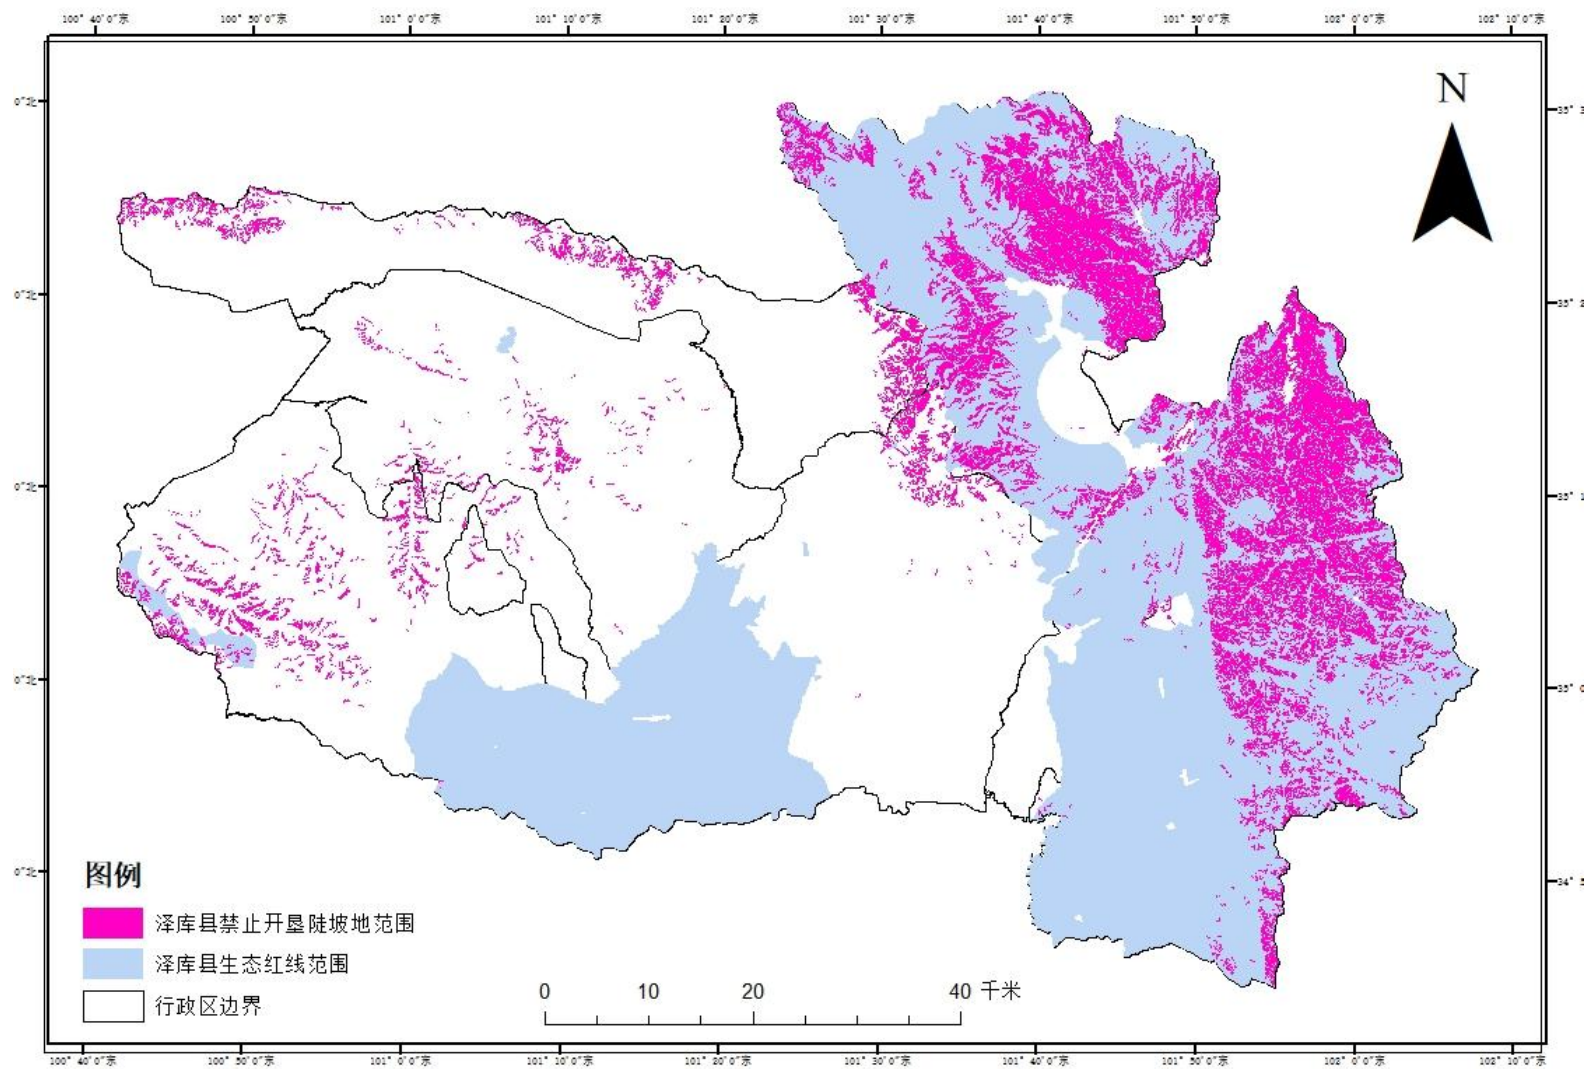

附图 1 泽库县禁止开垦陡坡地划定范围分布图

附图 2 和日镇禁止开垦陡坡地划定范围分布图

附图 3 麦秀镇禁止开垦陡坡地划定范围分布图

附图 4 宁秀镇禁止开垦陡坡地划定范围分布图

附图 5 王加乡禁止开垦陡坡地划定范围分布图

附图 6 西卜沙乡禁止开垦陡坡地划定范围分布图

附图 7 多禾茂乡禁止开垦陡坡地划定范围分布图

附图 8 泽曲镇禁止开垦陡坡地划定范围分布图