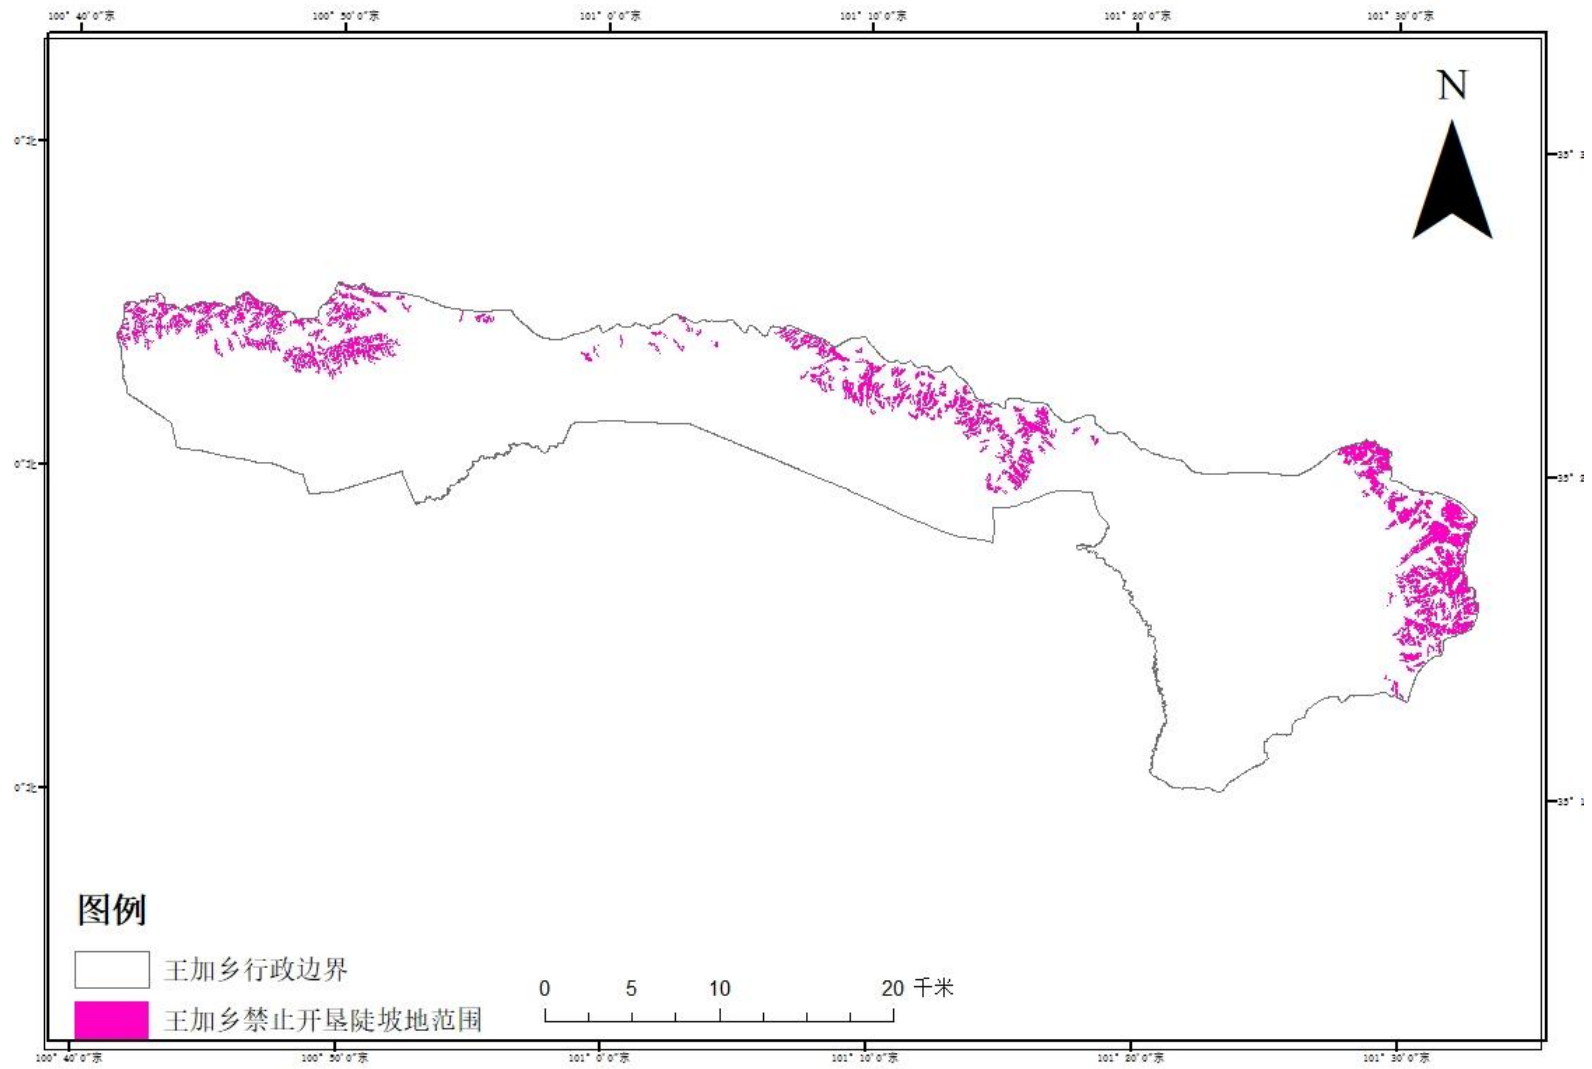

附图 1 泽库县禁止开垦陡坡地划定范围分布图

附图 2 和日镇禁止开垦陡坡地划定范围分布图

附图 3 麦秀镇禁止开垦陡坡地划定范围分布图

附图 4 宁秀镇禁止开垦陡坡地划定范围分布图

附图 5 王加乡禁止开垦陡坡地划定范围分布图

附图 6 西卜沙乡禁止开垦陡坡地划定范围分布图

附图 7 多禾茂乡禁止开垦陡坡地划定范围分布图

附图 8 泽曲镇禁止开垦陡坡地划定范围分布图