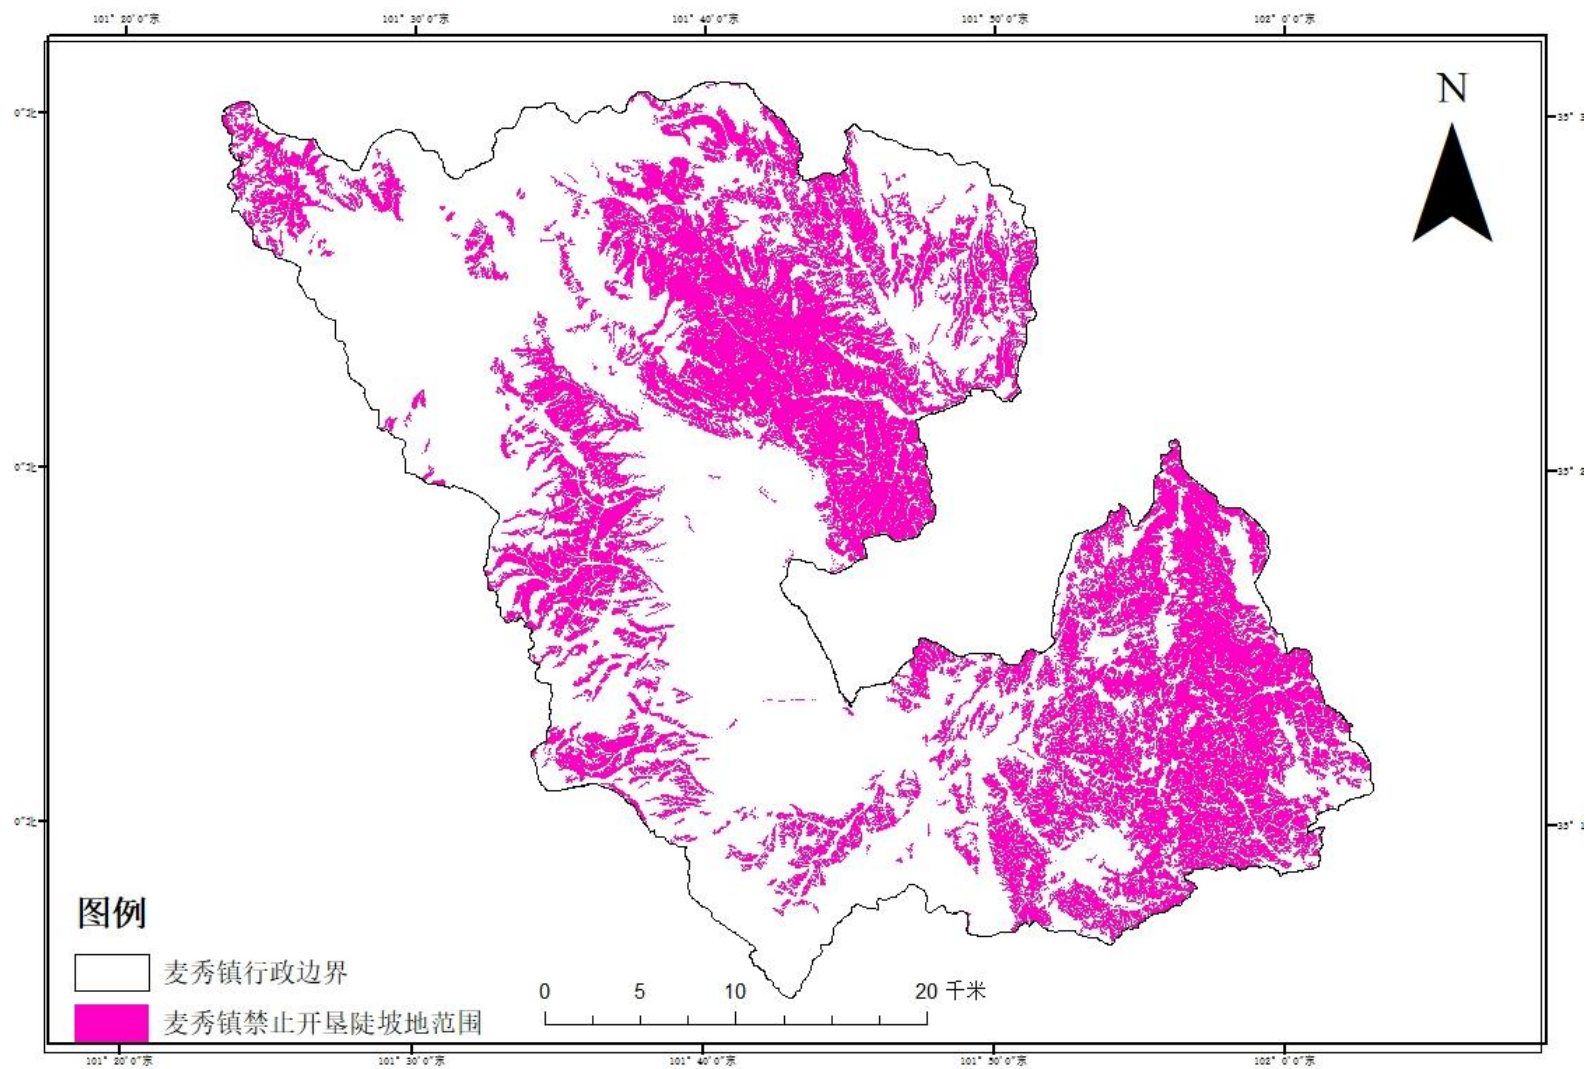

附图 1 泽库县禁止开垦陡坡地划定范围分布图

附图 2 和日镇禁止开垦陡坡地划定范围分布图

附图 3 麦秀镇禁止开垦陡坡地划定范围分布图

附图 4 宁秀镇禁止开垦陡坡地划定范围分布图

附图 5 王加乡禁止开垦陡坡地划定范围分布图

附图 6 西卜沙乡禁止开垦陡坡地划定范围分布图

附图 7 多禾茂乡禁止开垦陡坡地划定范围分布图

附图 8 泽曲镇禁止开垦陡坡地划定范围分布图