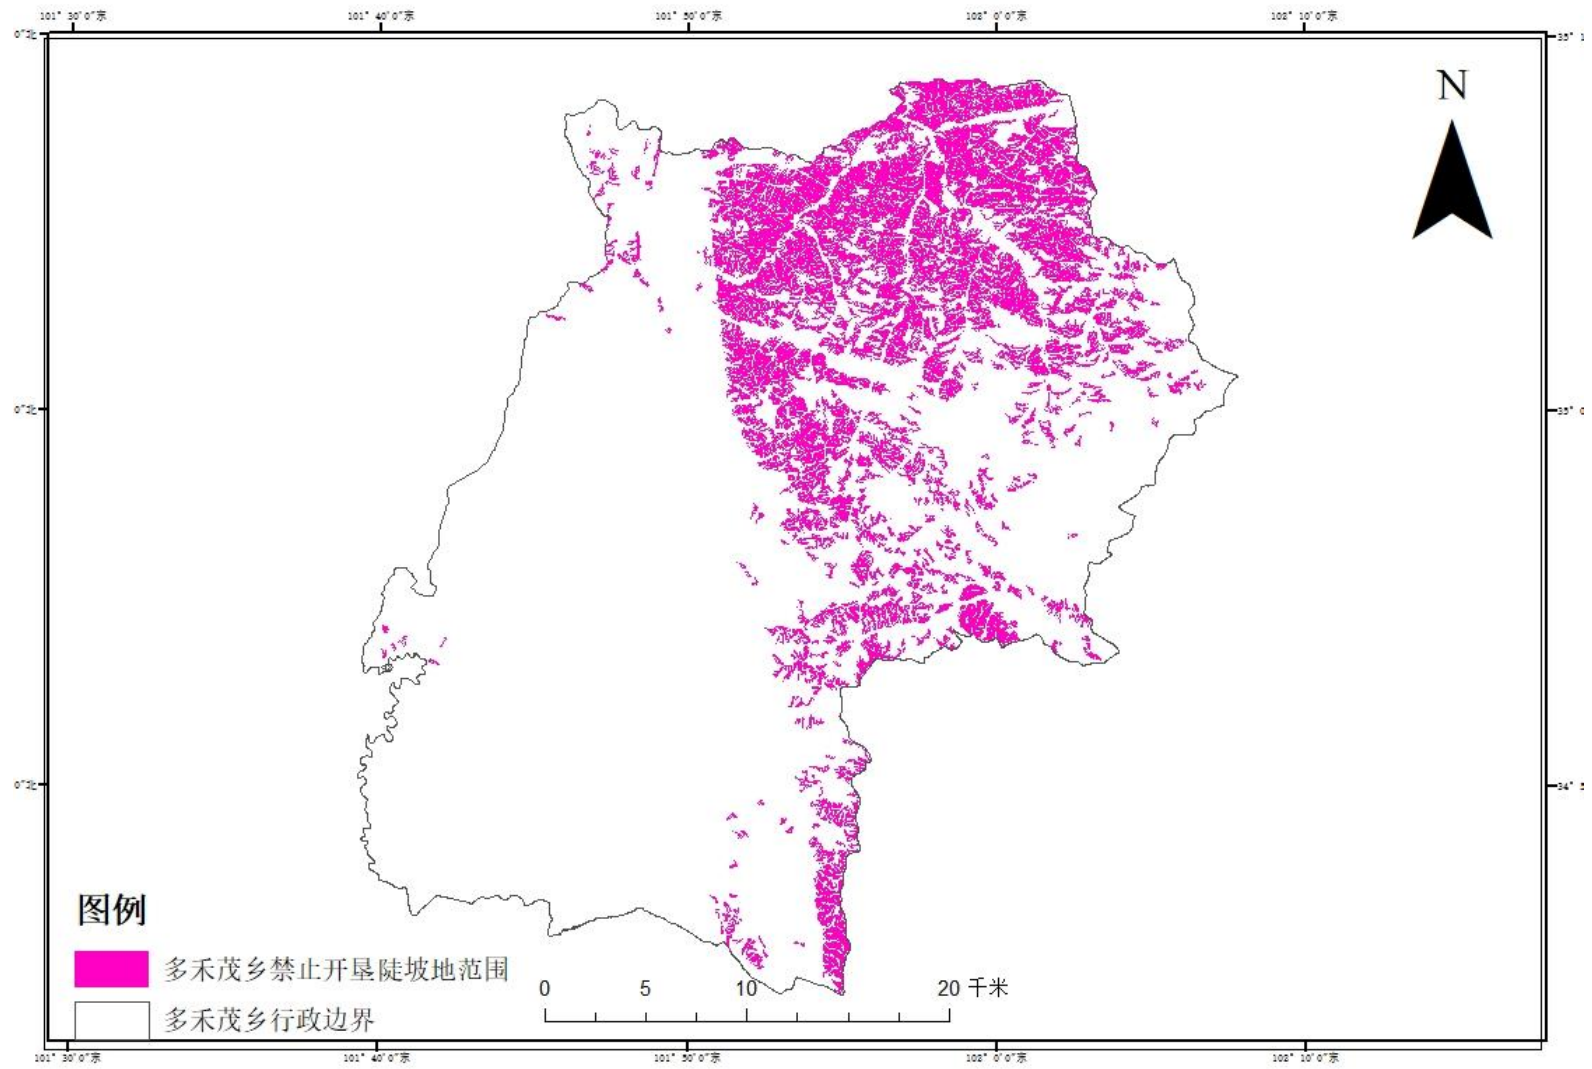

附图 1 泽库县禁止开垦陡坡地划定范围分布图

附图 2 和日镇禁止开垦陡坡地划定范围分布图

附图 3 麦秀镇禁止开垦陡坡地划定范围分布图

附图 4 宁秀镇禁止开垦陡坡地划定范围分布图

附图 5 王加乡禁止开垦陡坡地划定范围分布图

附图 6 西卜沙乡禁止开垦陡坡地划定范围分布图

附图 7 多禾茂乡禁止开垦陡坡地划定范围分布图

附图 8 泽曲镇禁止开垦陡坡地划定范围分布图