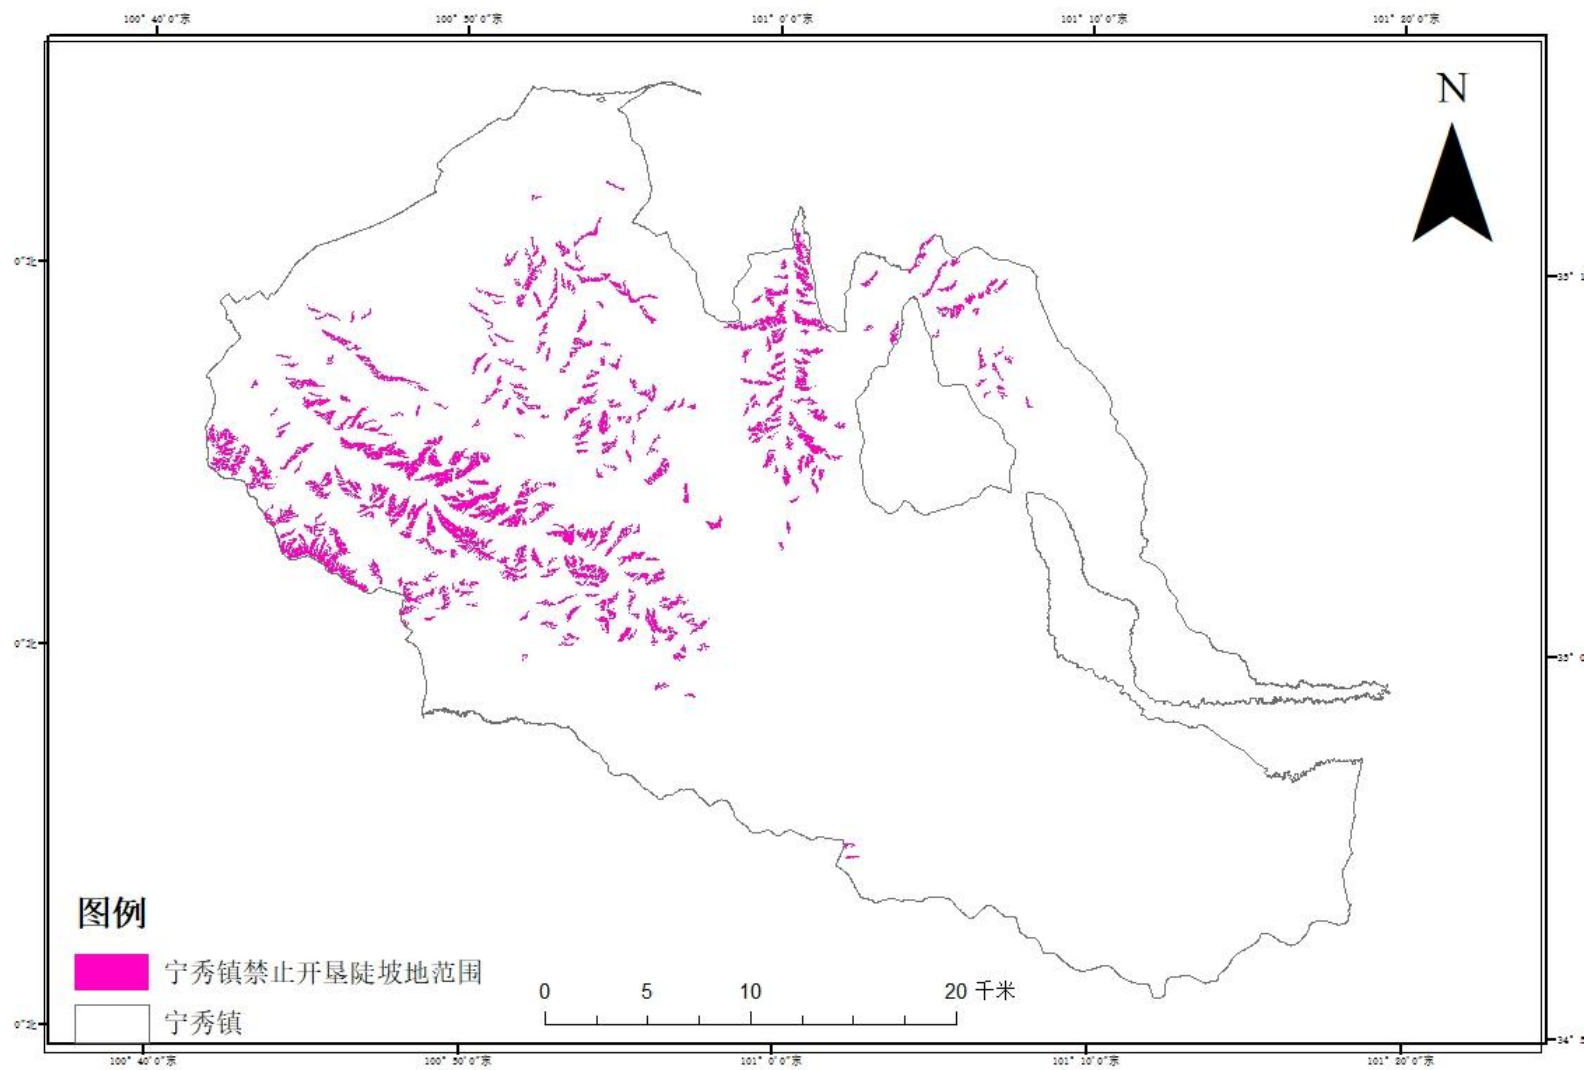

附图 1 泽库县禁止开垦陡坡地划定范围分布图

附图 2 和日镇禁止开垦陡坡地划定范围分布图

附图 3 麦秀镇禁止开垦陡坡地划定范围分布图

附图 4 宁秀镇禁止开垦陡坡地划定范围分布图

附图 5 王加乡禁止开垦陡坡地划定范围分布图

附图 6 西卜沙乡禁止开垦陡坡地划定范围分布图

附图 7 多禾茂乡禁止开垦陡坡地划定范围分布图

附图 8 泽曲镇禁止开垦陡坡地划定范围分布图