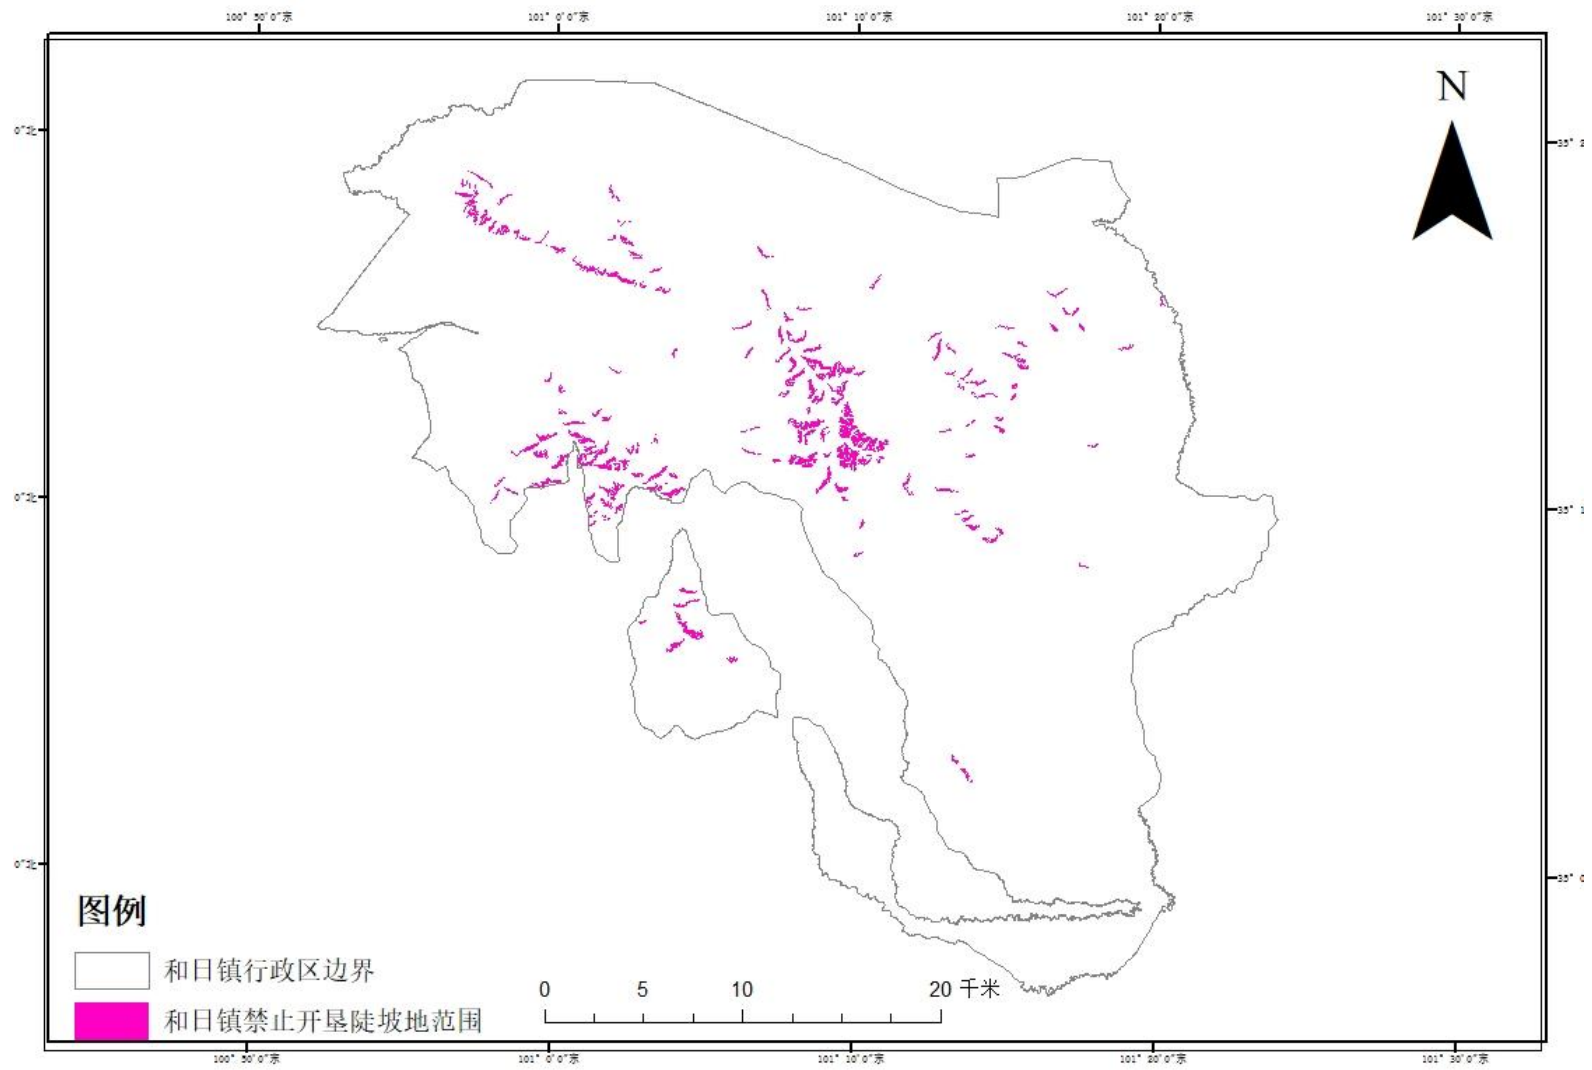

附图 1 泽库县禁止开垦陡坡地划定范围分布图

附图 2 和日镇禁止开垦陡坡地划定范围分布图

附图 3 麦秀镇禁止开垦陡坡地划定范围分布图

附图 4 宁秀镇禁止开垦陡坡地划定范围分布图

附图 5 王加乡禁止开垦陡坡地划定范围分布图

附图 6 西卜沙乡禁止开垦陡坡地划定范围分布图

附图 7 多禾茂乡禁止开垦陡坡地划定范围分布图

附图 8 泽曲镇禁止开垦陡坡地划定范围分布图